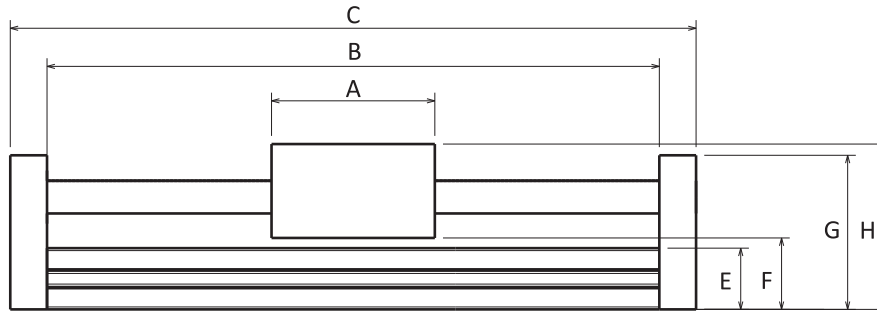

## 30\*90 Ball Bushing

مدول خطی بال بوشینگ با سیستم حرکت بال اسکرو

Unit : mm

کد کالا	A	B	C	E	F	G	H	K	P	L	S	T	R	قیمت	
														دلار	تومان
30*90 Ball Bushing	80	300	336	30	35	75.5	81	95	90	120	20	6	120		
Body	30X90 Profile Aluminum(6063)							Shaft			NI-W16				
Max Speed	0,1 m/sec							Max Length			1000 mm				
Pitch	2 mm							Driven			LME16UU				
Ball Screw	Ø12-02							Positioning Accuracy			0,01 mm				