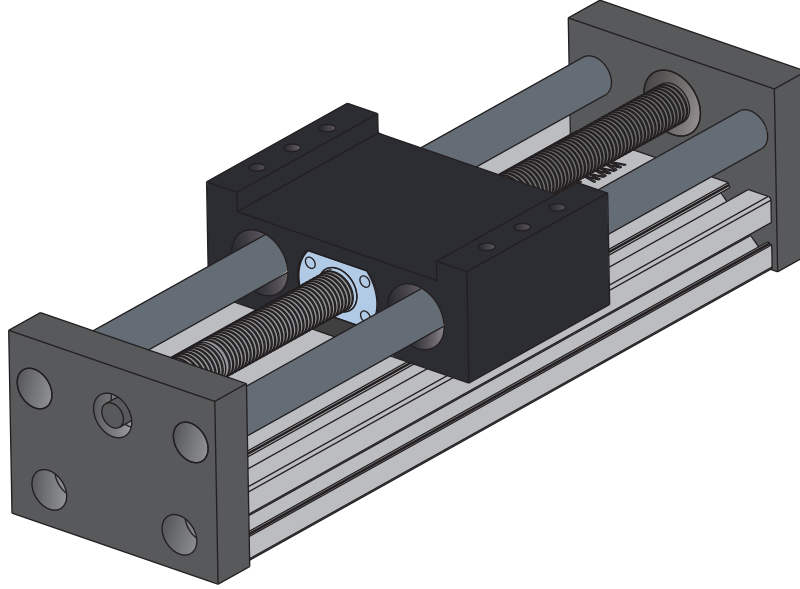

## 30\*90 Ball Bushing

مدول خطی بال بوشینگ با سیستم حرکت بال اسکرو

Unit : mm

کد کالا	A	B	C	E	F	G	H	K	P	L	S	T	R	قیمت	
														دلار	تومان
30*90 Ball Bushing	80	300	336	30	35	75.5	81	95	90	120	20	6	120		
Body	30X90 Profile Aluminum(6063)							Shaft			NI-W16				
Max Speed	0,1 m/sec							Max Length			1000 mm				
Pitch	2 mm							Driven			LME16UU				
Ball Screw	Ø12-02							Positioning Accuracy			0,01 mm				