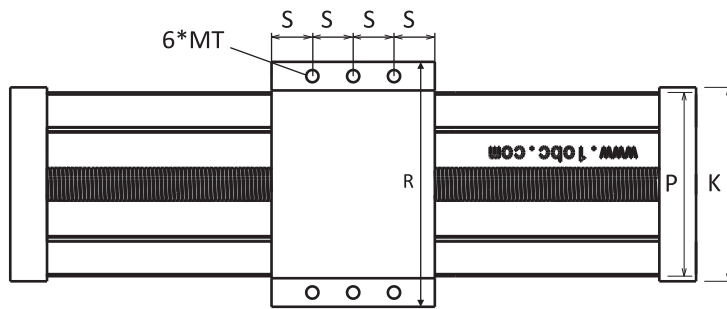

## 30\*90 Ball Bushing

مدول خطی بال بوشینگ با سیستم حرکت بال اسکرو

Unit : mm

کد کالا	A	B	C	E	F	G	H	K	P	L	S	T	R	قیمت	
														دلار	تومان
30*90 Ball Bushing	80	300	336	30	35	75.5	81	95	90	120	20	6	120		
Body	30X90 Profile Aluminum(6063)							Shaft			NI-W16				
Max Speed	0,1 m/sec							Max Length			1000 mm				
Pitch	2 mm							Driven			LME16UU				
Ball Screw	Ø12-02							Positioning Accuracy			0,01 mm				